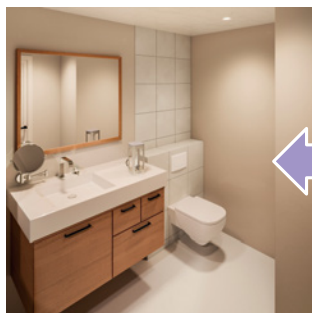

仕様

東芝形名	フィリップス型番	色	価格
UVC-DESK24WS	929002476307	シルバー	オープン価格
UVC-DESK24WB	929002476507	ブラウン	オープン価格

使用時間の目安

10㎡(約6畳)以下	15分
10㎡~18㎡(約12畳)	30分
18㎡~28㎡(約18畳)以下	45分

畳数は江戸間を目安としています。

製品仕様

入力電圧	AC100V 50/60Hz
消費電力	24W
製品寿命	9000 時間
UV-C 波長	253.7nm
実効照度	660μW/cm²
製品寸法	120×120×247mm
質量	800g
ランプ交換	不可

製品寿命は設計寿命であり、寿命を保証するものではありません。

新型コロナウイルスを含む多くの細菌・ウイルスは、5mJ/cm²以上のUV-C積算照度によって活動が抑制されます。より確実な除菌のため、本製品ではその2倍にあたる10mJ/cm²以上の積算照度を基本設計としています。本製品は医療用機器として使用することはできません。本製品を人体やペットなどの皮膚の消毒に使用することはできません。UV-C光源ランプには水銀が使用されています。製品およびランプを廃棄する場合は、お住まいの地域の条例などに従って処分してください。

【設置上の注意】

炎検知器(紫外線検知式)のある空間では微弱なUV-Cに反応しますので設置前に確認の上、ご使用ください。

使用例

UVC-DESK24WS
(シルバー)