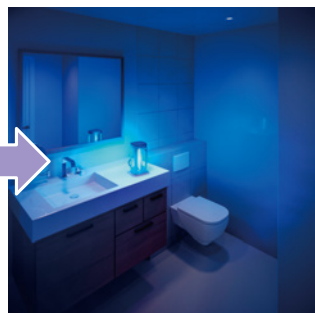

仕様

東芝形名	フィリップス型番	色	価格
UVC-DESK24WS	929002476307	シルバー	オープン価格
UVC-DESK24WB	929002476507	ブラウン	オープン価格

使用時間の目安

10㎡(約6畳)以下	15分
10㎡~18㎡(約12畳)	30分
18㎡~28㎡(約18畳)以下	45分

畳数は江戸間を目安としています。

製品仕様

入力電圧	AC100V 50/60Hz
消費電力	24W
製品寿命	9000 時間
UV-C 波長	253.7nm
実効照度	660μW/cm²
製品寸法	120×120×247mm
質量	800g
ランプ交換	不可

製品寿命は設計寿命であり、寿命を保証するものではありません。

新型コロナウイルスを含む多くの細菌・ウイルスは、5mJ/cm²以上のUV-C積算照度によって活動が抑制されます。より確実な除菌のため、本製品ではその2倍にあたる10mJ/cm²以上の積算照度を基本設計としています。本製品は医療用機器として使用することはできません。本製品を人体やペットなどの皮膚の消毒に使用することはできません。UV-C光源ランプには水銀が使用されています。製品およびランプを廃棄する場合は、お住まいの地域の条例などに従って処分してください。

【設置上の注意】

炎検知器(紫外線検知式)のある空間では微弱なUV-Cに反応しますので設置前に確認の上、ご使用ください。

使用例

UVC-DESK24WS
(シルバー)